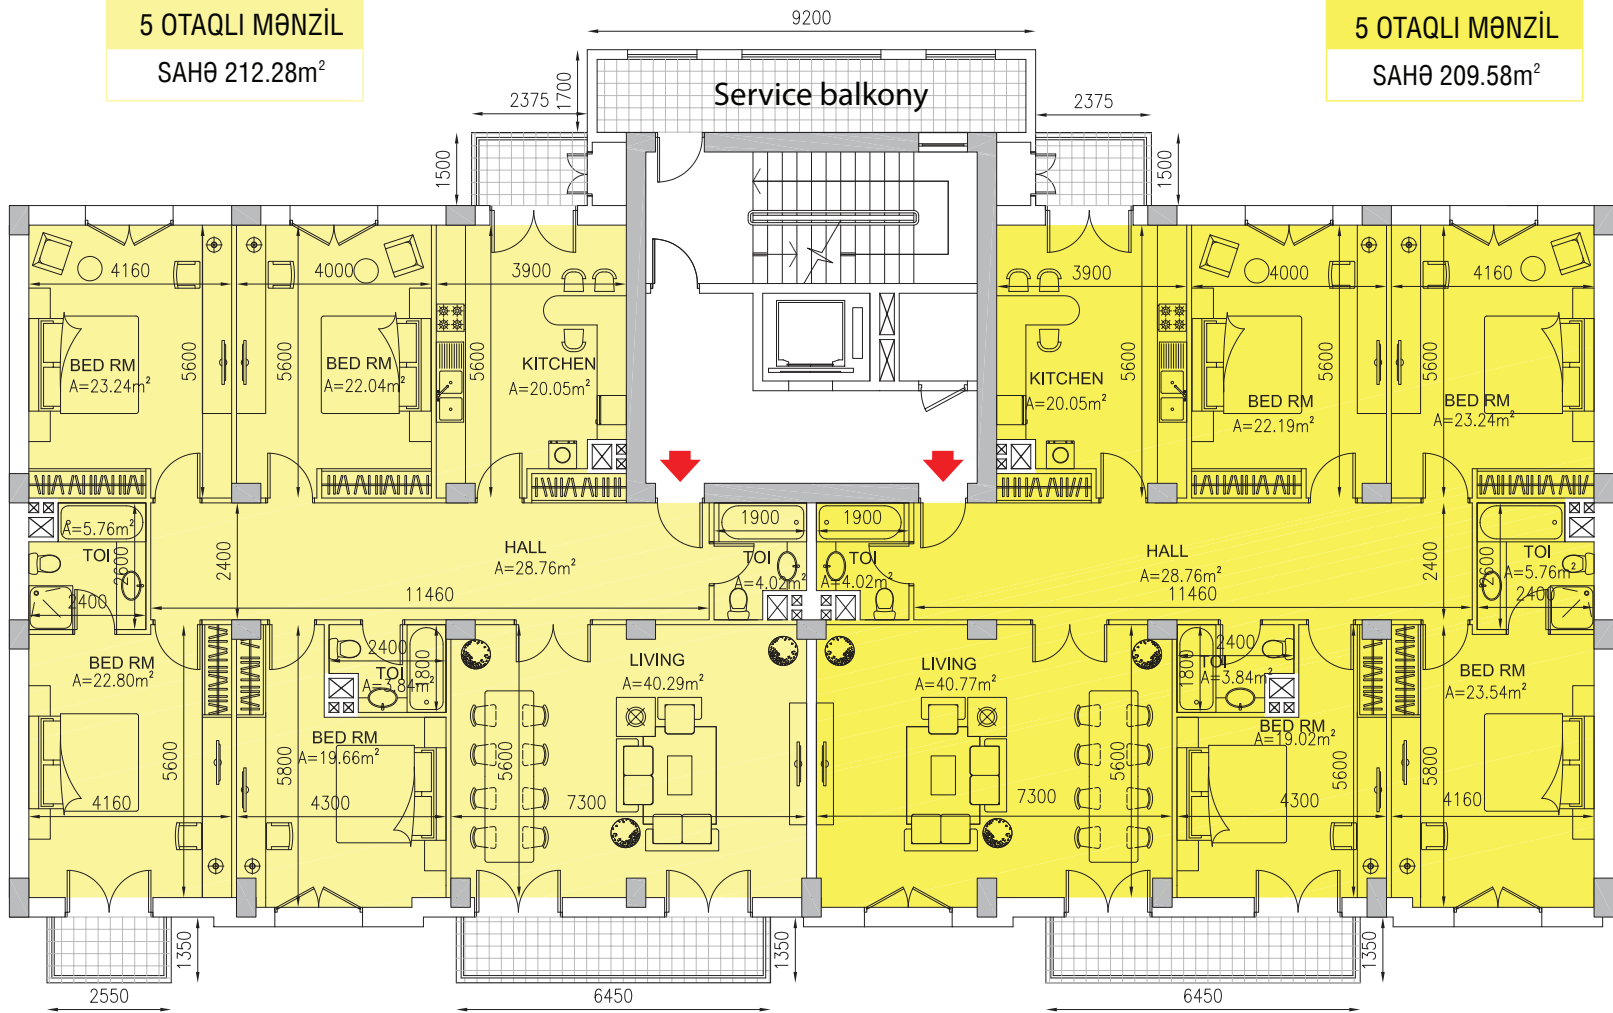

5 OTAQLI MƏNZİL

SAHƏ 212.28m²

5 OTAQLI MƏNZİL

SAHƏ 209.58m²

Blok 8

ATKINS

Park Çinar
DEVELOPMENT COMPANY

BAKU WHITE CITY