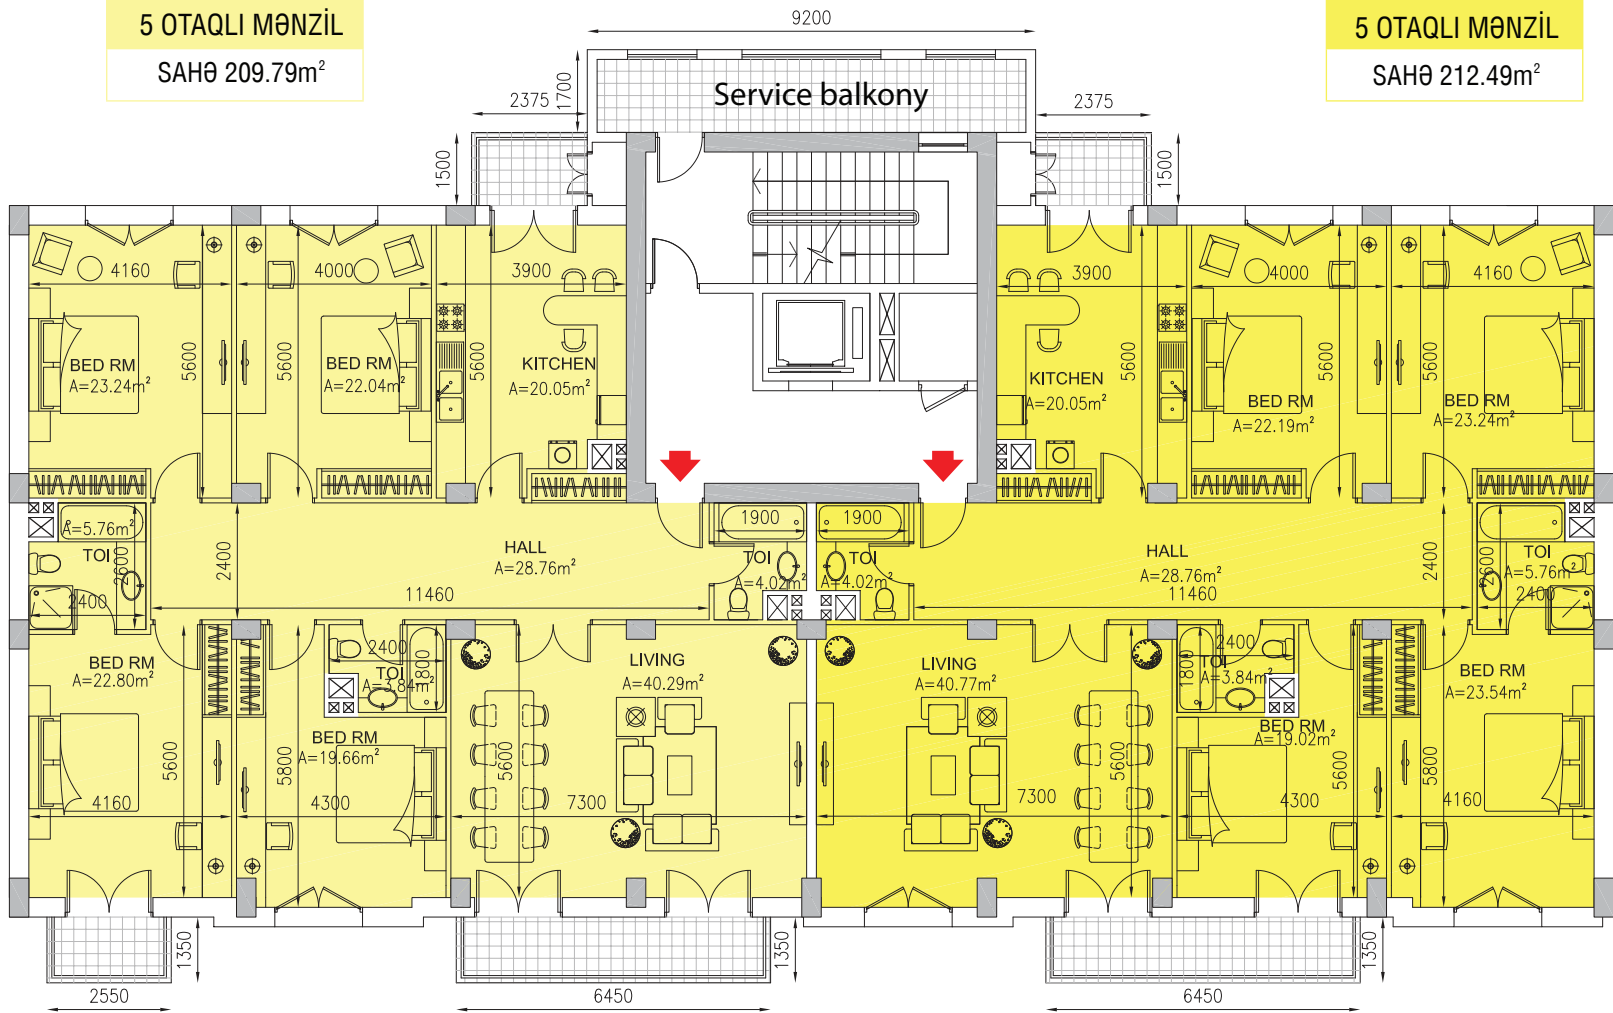

5 OTAQLI MƏNZİL

SAHƏ 209.79m<sup>2</sup>

5 OTAQLI MƏNZİL

SAHƏ 212.49m<sup>2</sup>

Blok 8

ATKINS

Park Çinar  
DEVELOPMENT COMPANY

BAKU WHITE CITY