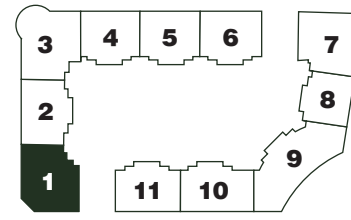

BLOK 1

4 OTAQ
173.31 m²

2 OTAQ
90.71 m²

2 OTAQ
99.27 m²

3-7 mərtəbələrin eyni tipli planları | Типовые планы 3-7 этажей