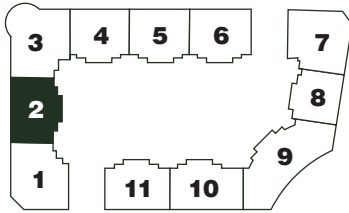

BLOK 2

3 OTAQ
137.72 m²

4 OTAQ
156.55 m²

3-7 mərtəbələrin eyni tipli planları | Типовые планы 3-7 этажей