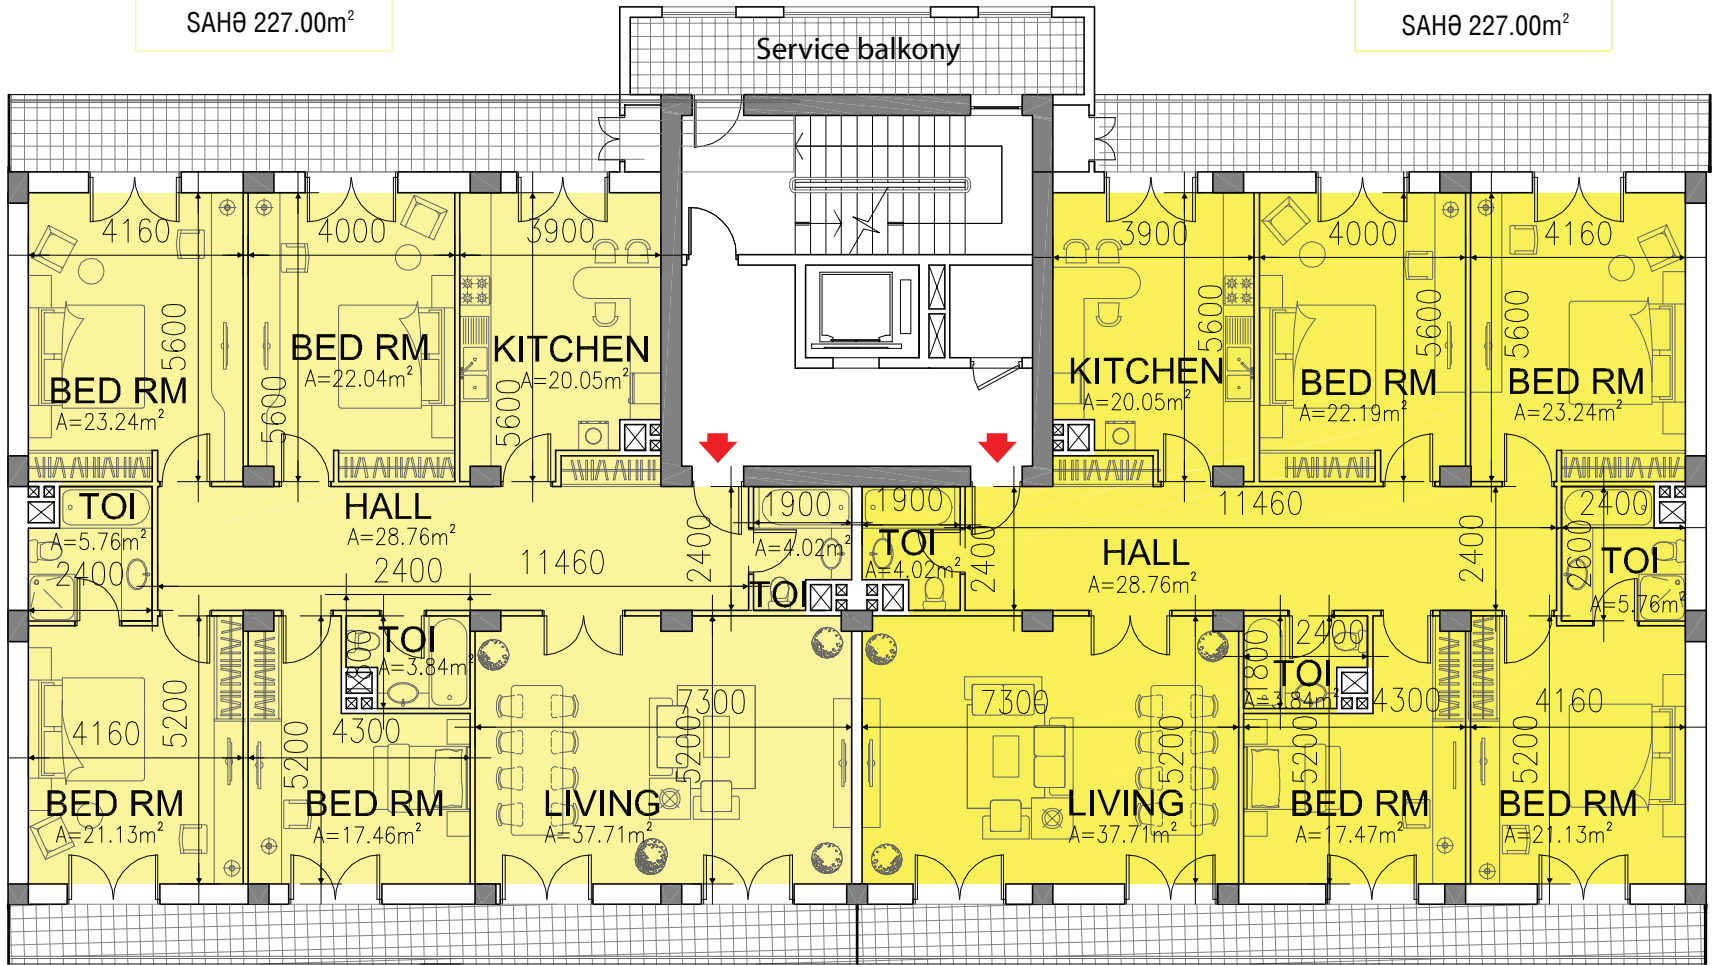

5 OTAQLI MƏNZİL

SAHƏ 227.00m²

5 OTAQLI MƏNZİL

SAHƏ 227.00m²

Blok 8

ATKINS

Park Çinar
DEVELOPMENT COMPANY

BAKU WHITE CITY